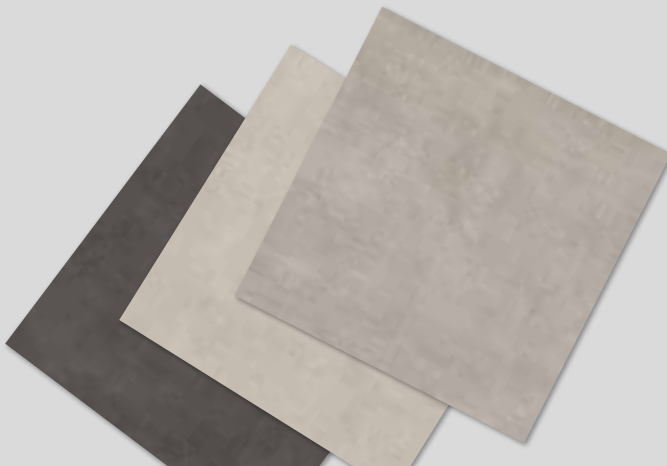

FLIESENWOCHE

22. BIS 29. SEPTEMBER

FEINSTEINZEUG STAGE

Format: 80 x 80 cm, R10 / Abriebklasse 4

je qm
€ 19.89*

FEINSTEINZEUG NEAPEL

Format: 60 x 120 cm, R10 / Abriebklasse 4
Farben: weiß / grau / beige / anthrazit

je qm
€ 26.80*

FEINSTEINZEUG NEAPEL

Format: 60 x 60 cm, R10 / Abriebklasse 4
Farben: weiß / grau / beige / anthrazit

je qm
€ 19.98*

OUTDOOR TERRASSENPLATTE PALEO

Format: 60 x 60 x 2 cm,
Farben: grey, beige, anthrazit

je qm
€ 29.95*

**VILLEROY&BOCH
FEINSTEINZEUG DAYTONA**

Format: 30 x 60 cm, 1. Sorte
Farbe: dark grey

je qm
€ 14.98*

*solange Vorrat reicht · inkl. MwSt.

Henrich®

Henrich Baustoffzentrum GmbH & Co. KG
Konrad-Adenauer-Allee 100 · 53721 Siegburg